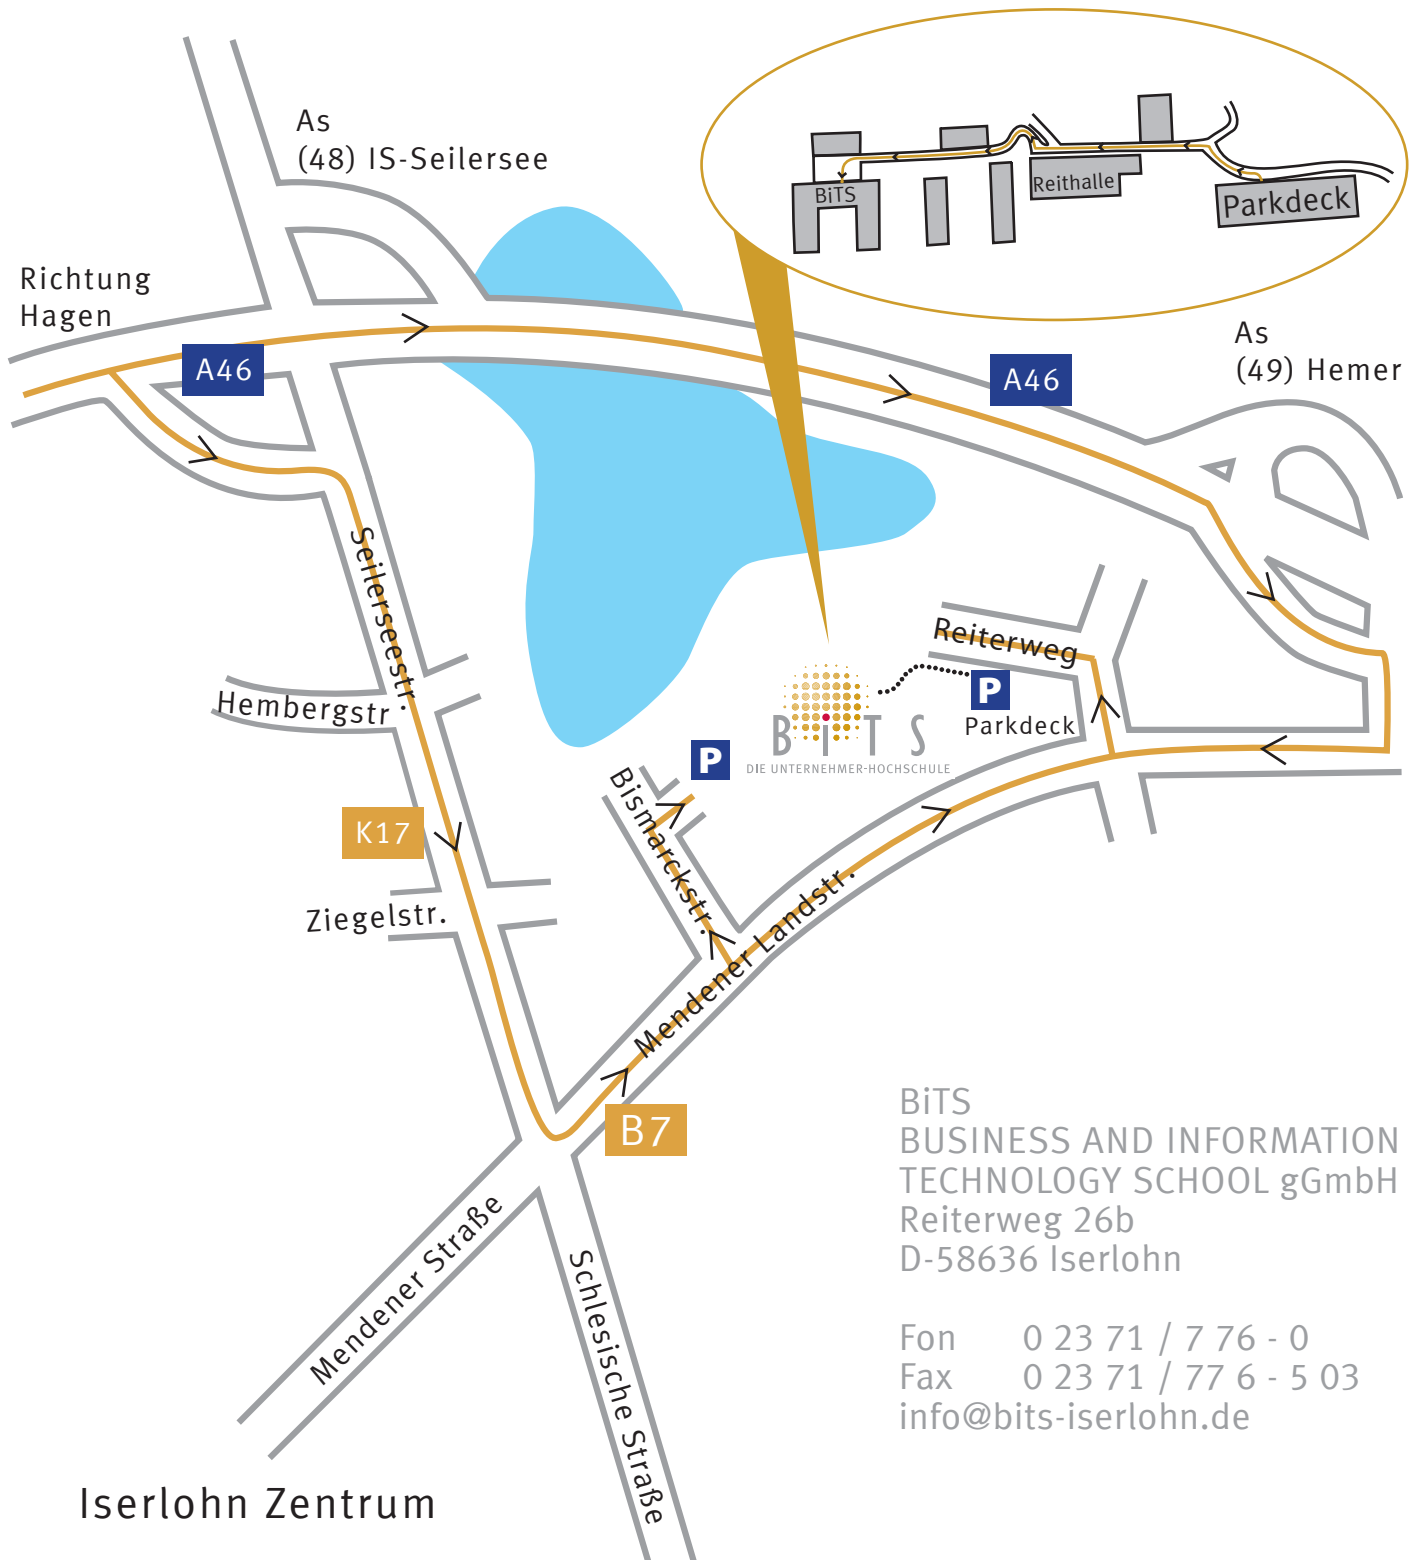

So finden Sie uns.“

[www.bits-iserlohn.de](http://www.bits-iserlohn.de)

DIE UNTERNEHMER-HOCHSCHULE

Bits  
BUSINESS AND INFORMATION  
TECHNOLOGY SCHOOL gGmbH  
Reiterweg 26b  
D-58636 Iserlohn

Fon 0 23 71 / 7 76 - 0  
Fax 0 23 71 / 77 6 - 5 03  
[info@bits-iserlohn.de](mailto:info@bits-iserlohn.de)